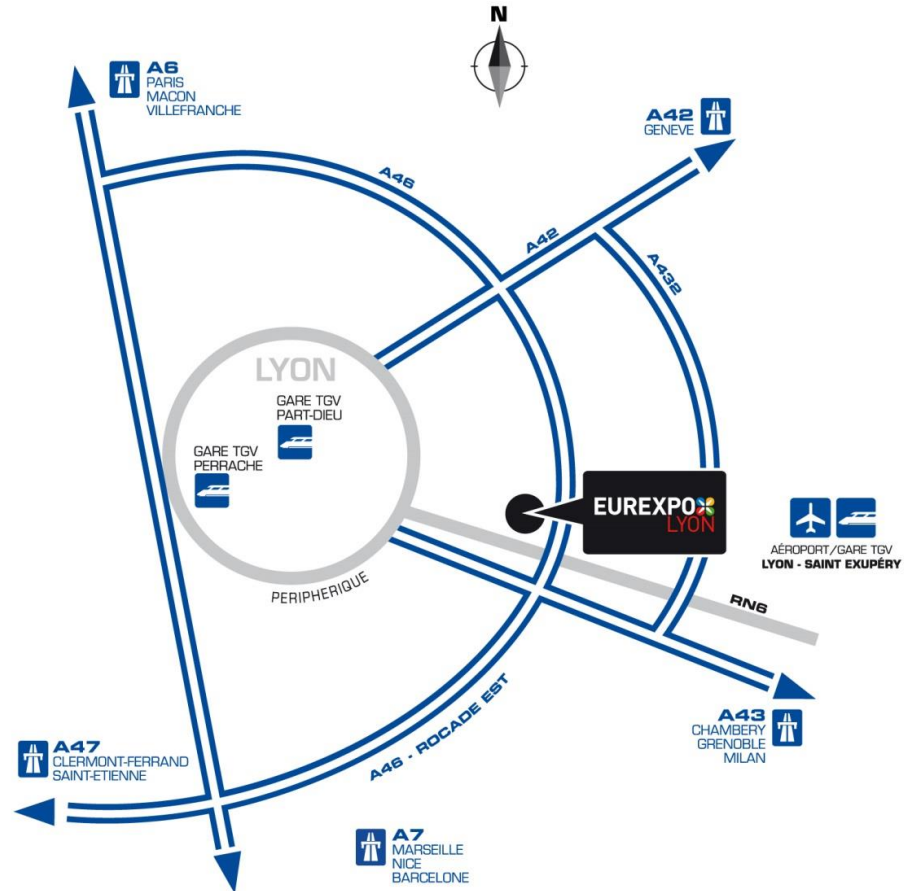

GUIDE PRATIQUE VISITEURS

11 / 14 OCTOBRE
— LYON —
EUREXPO

WWW.ID-CREATIVES.COM

Dates / Horaires / Lieu

DATES	HORAIRES	LIEU	TARIFS
11 au 14 Octobre 2018	10h-18h tous les jours, Nocturne le 12 octobre de 18h à 21h	Parc des Exposition EUREXPO Boulevard de l'Europe, 69686 Chassieu Cedex	Plein: 8,5€ Réduit: 7€ Nocturne: 2€ Parking : Gratuit pour les enfant de moins de 12ans

Localisation

Comment se rendre à Eurexpo?

□ En voiture

- **A proximité de l'A43 et de l'A46**, Eurexpo Lyon est au cœur du réseau autoroutier européen à 4h de Paris, 3h de Marseille, 1h30 de Genève, et 3h de Turin.
- **Très facilement accessible en voiture**, le parc d'exposition est à 20 minutes de l'aéroport international Lyon-Saint Exupéry et à 20 minutes du centre ville.
- Accès Visiteurs :
- Depuis Lyon : **Porte Ouest Visiteurs**
A43, sortie Eurexpo
Boulevard de l'Europe
69680 Chassieu
- Depuis Paris/Genève : **Porte Nord Visiteurs**
A46 (Rocade Est), sortie n°8 : Eurexpo Visiteurs
Rue Marius Berliet
69680 Chassieu

Comment se rendre à Eurexpo?

□ En transport en commun

- **Tramway T5 et Ligne 100 "Direct Eurexpo" en circulation uniquement en période de salon.**
Tarif urbain sur tout le trajet
- **De la Gare TGV de la Part-Dieu** (sortie Alpes) : 30 minutes
Tramway T3 jusqu'à Vaulx-en-Velin La Soie puis Navettes Direct Eurexpo (Ligne 100)
- **De Lyon Centre** : 30 minutes
Métro D jusqu'à Grange Blanche + Tram T5 jusqu'à Eurexpo
- **De la Gare TGV de Perrache** : 40 minutes
Tram T2 jusqu'à Grange Blanche + Tram T5 jusqu'à Eurexpo
- **De la Gare TGV et de l'Aéroport Lyon-Saint Exupery** : 35 minutes
Rhônexpress jusqu'à Vaulx-en-Velin La Soie puis Navettes Direct Eurexpo (Ligne 100).